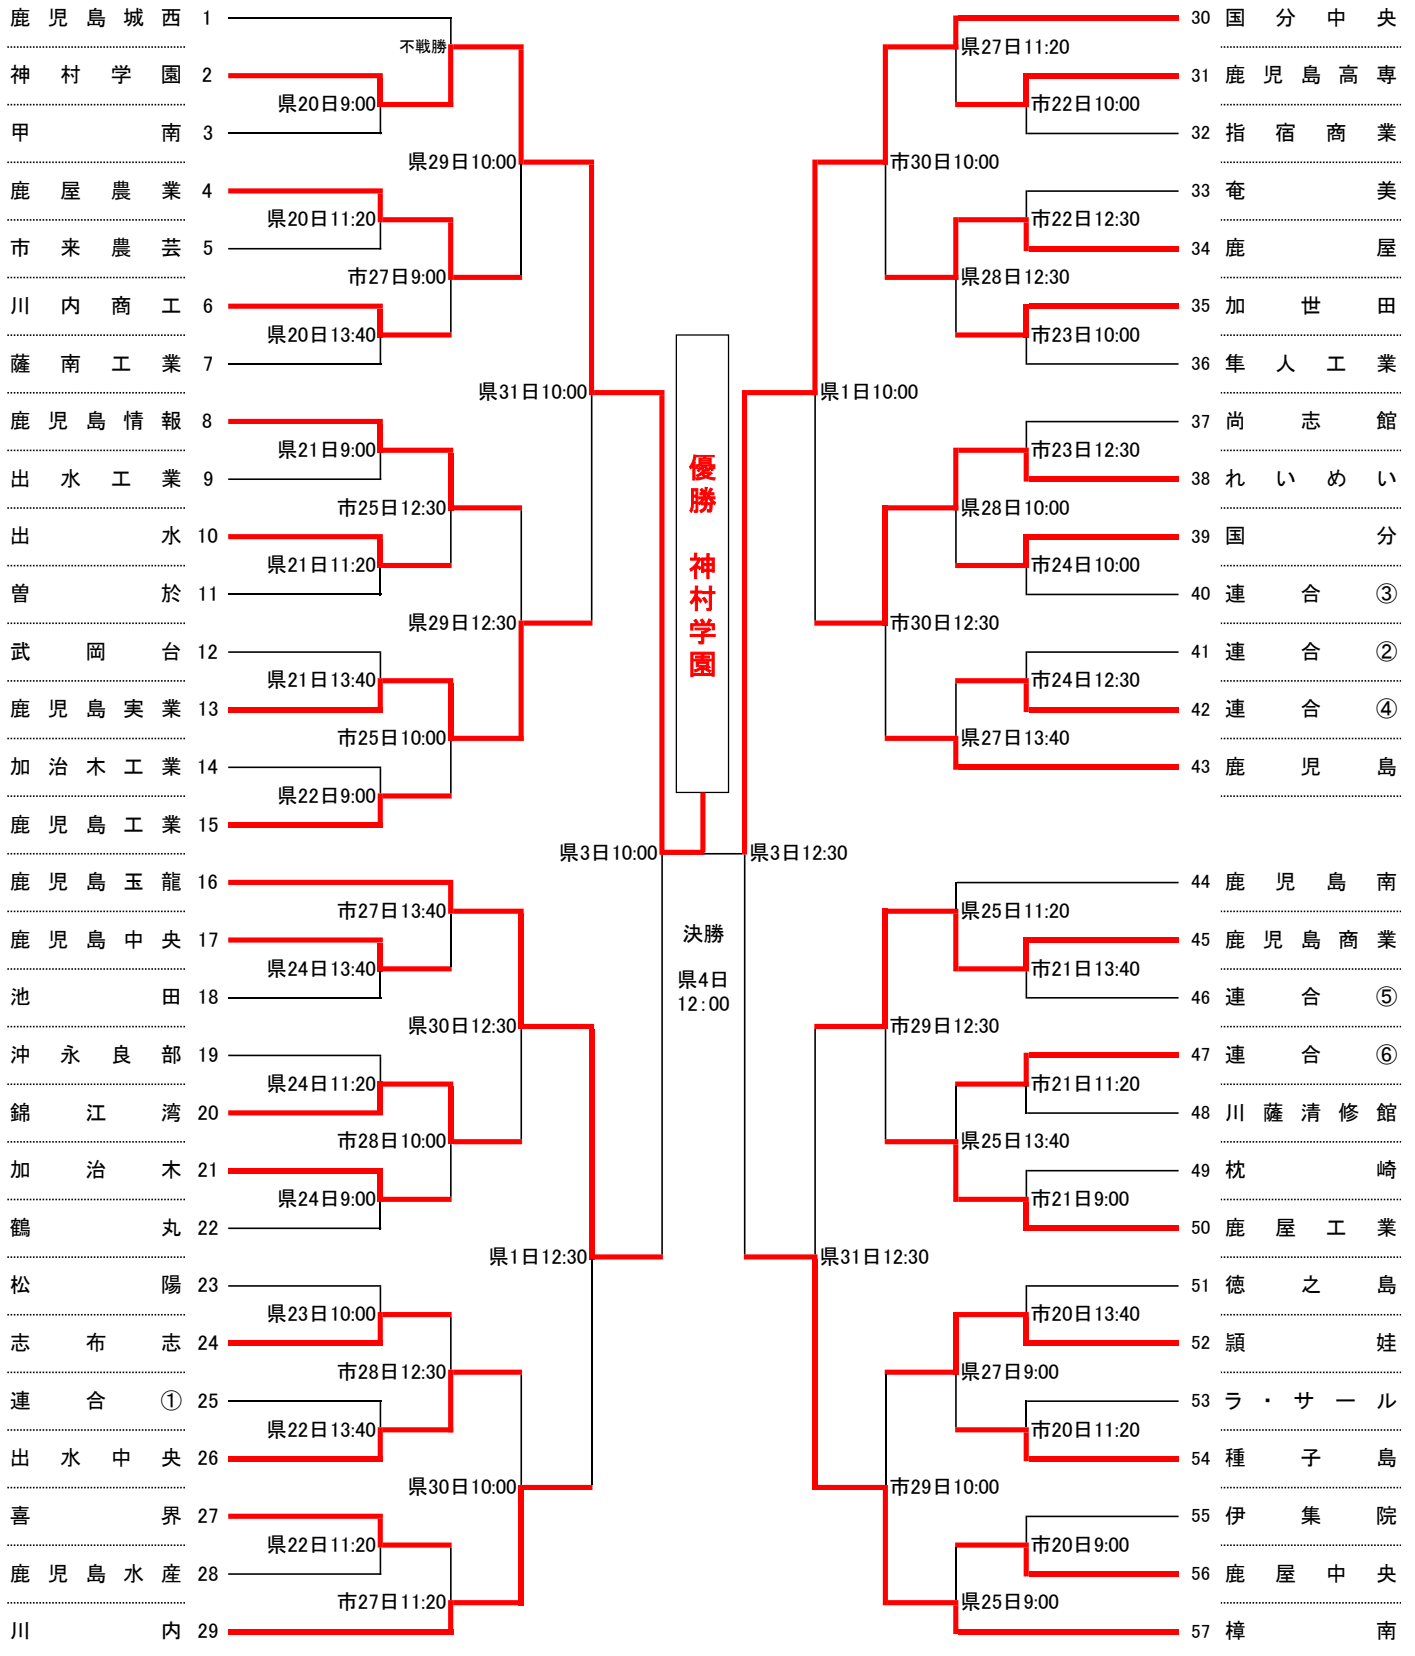

# 第150回九州地区高等学校野球大会鹿児島県予選組合せ表

令和4年3月20日(日)～4月4日(月)(雨天順延) 於：平和リース球場(県立鴨池球場)・鴨池市民球場

準決勝前日は休養日  
 県：平和リース球場(県立鴨池球場)  
 市：鹿児島市鴨池公園野球場

開始式：3月20日(日) 8:45～  
 場所：平和リース球場(県立鴨池球場)  
 選手宣誓：甲南高校 主将 山之内 慎 君  
 (やまのうち しん)

連合①	志學館・鹿児島修学館・明桜館・鹿高特支
連合②	山川・加世田常潤・川辺・古仁屋
連合③	吹上・串木野
連合④	出水商業・薩摩中央・鶴翔
連合⑤	鹿児島第一・蒲生・霧島
連合⑥	種子島中央・屋久島