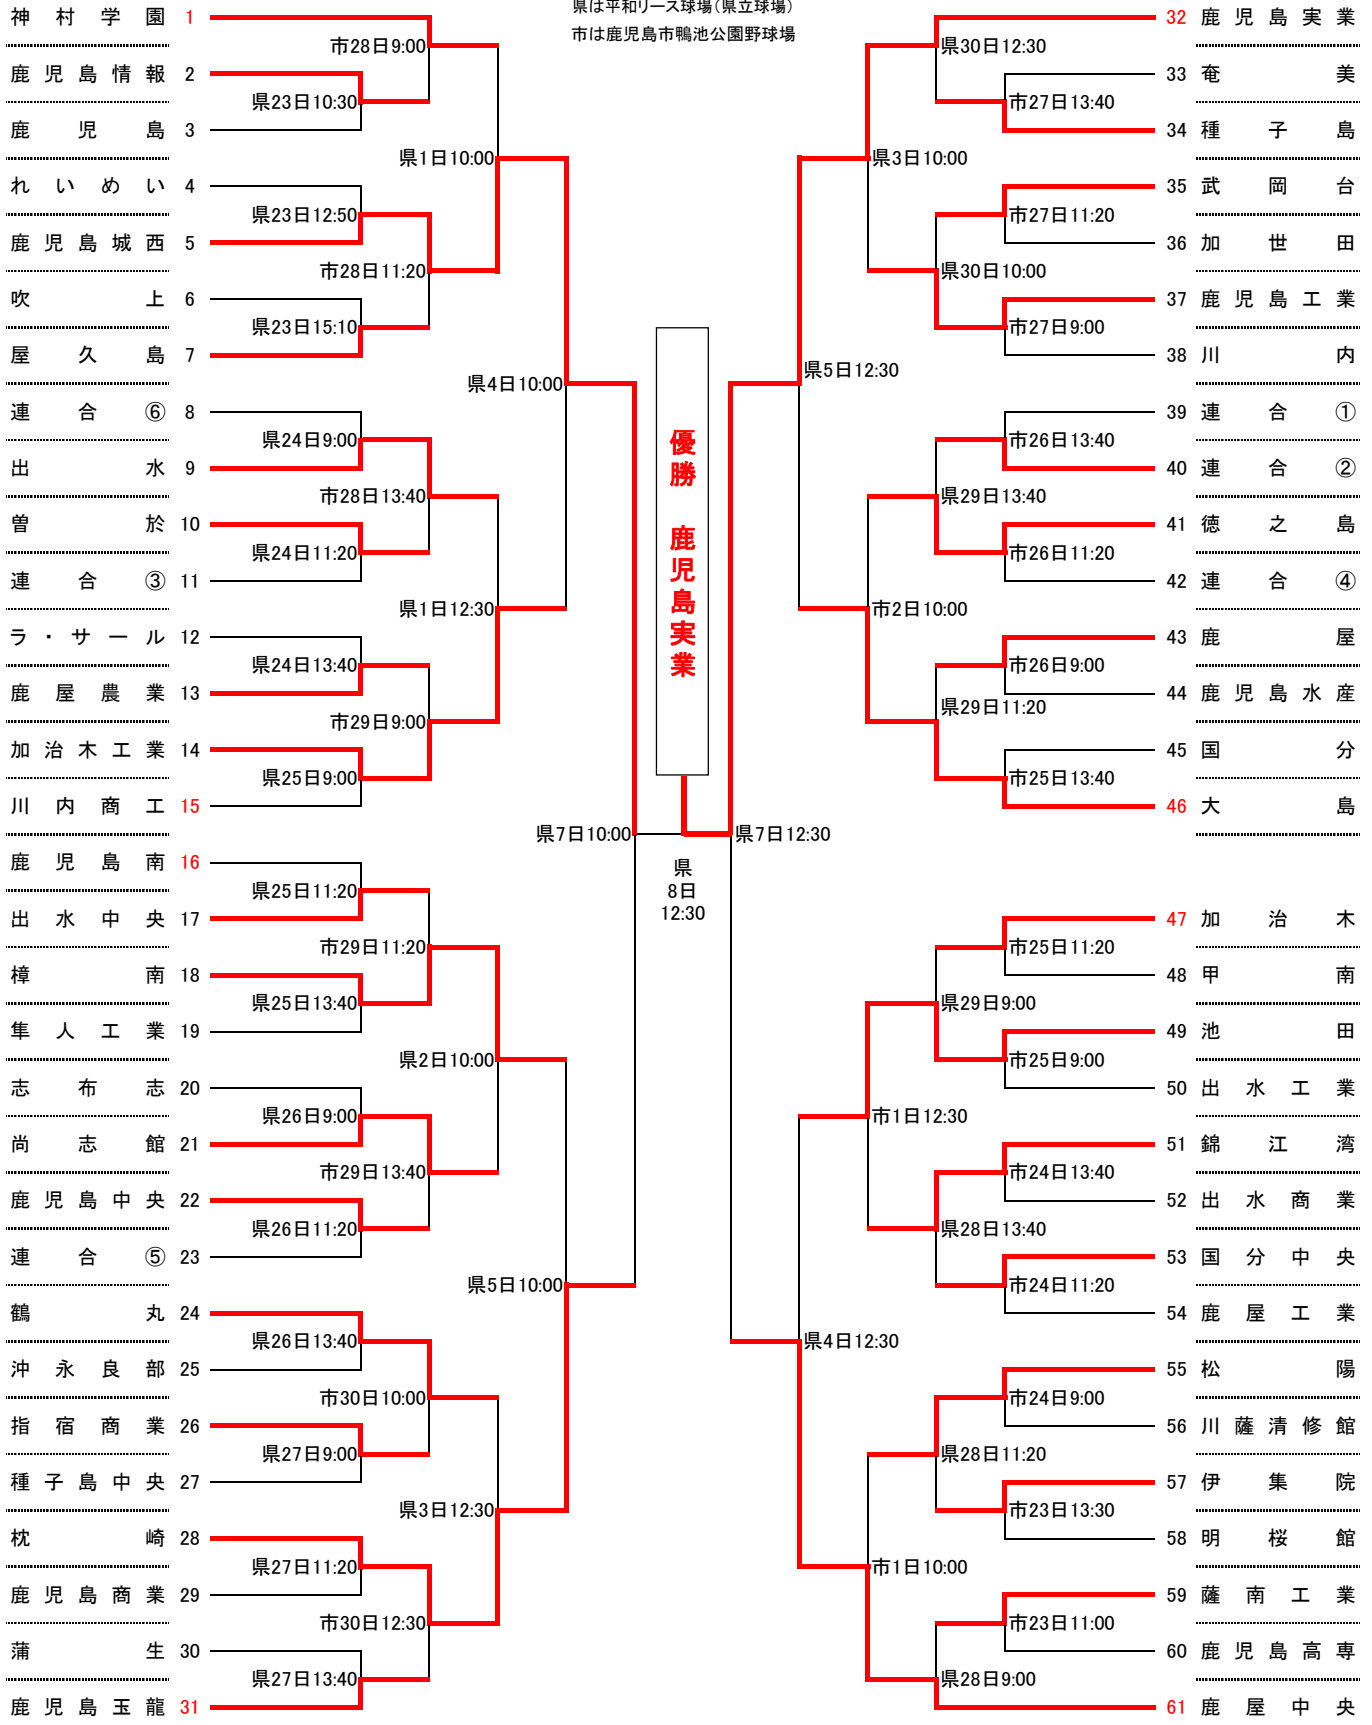

# 第145回九州地区高等学校野球大会鹿児島県予選組合せ表

令和元年9月23日(月)～10月8日(火)〈雨天順延〉 於:平和リース球場・鴨池市民球場

準決勝前日は休養日

県は平和リース球場(県立球場)

市は鹿児島市鴨池公園野球場

連合①	志學館・鹿児島修学館
	開陽・鹿高特支・山川・加常潤・川辺・垂水
	指宿・穎娃
連合④	市来農芸・串木野
連合⑤	薩摩中央・鶴翔・伊佐農林
連合⑥	古仁屋・喜界・与論