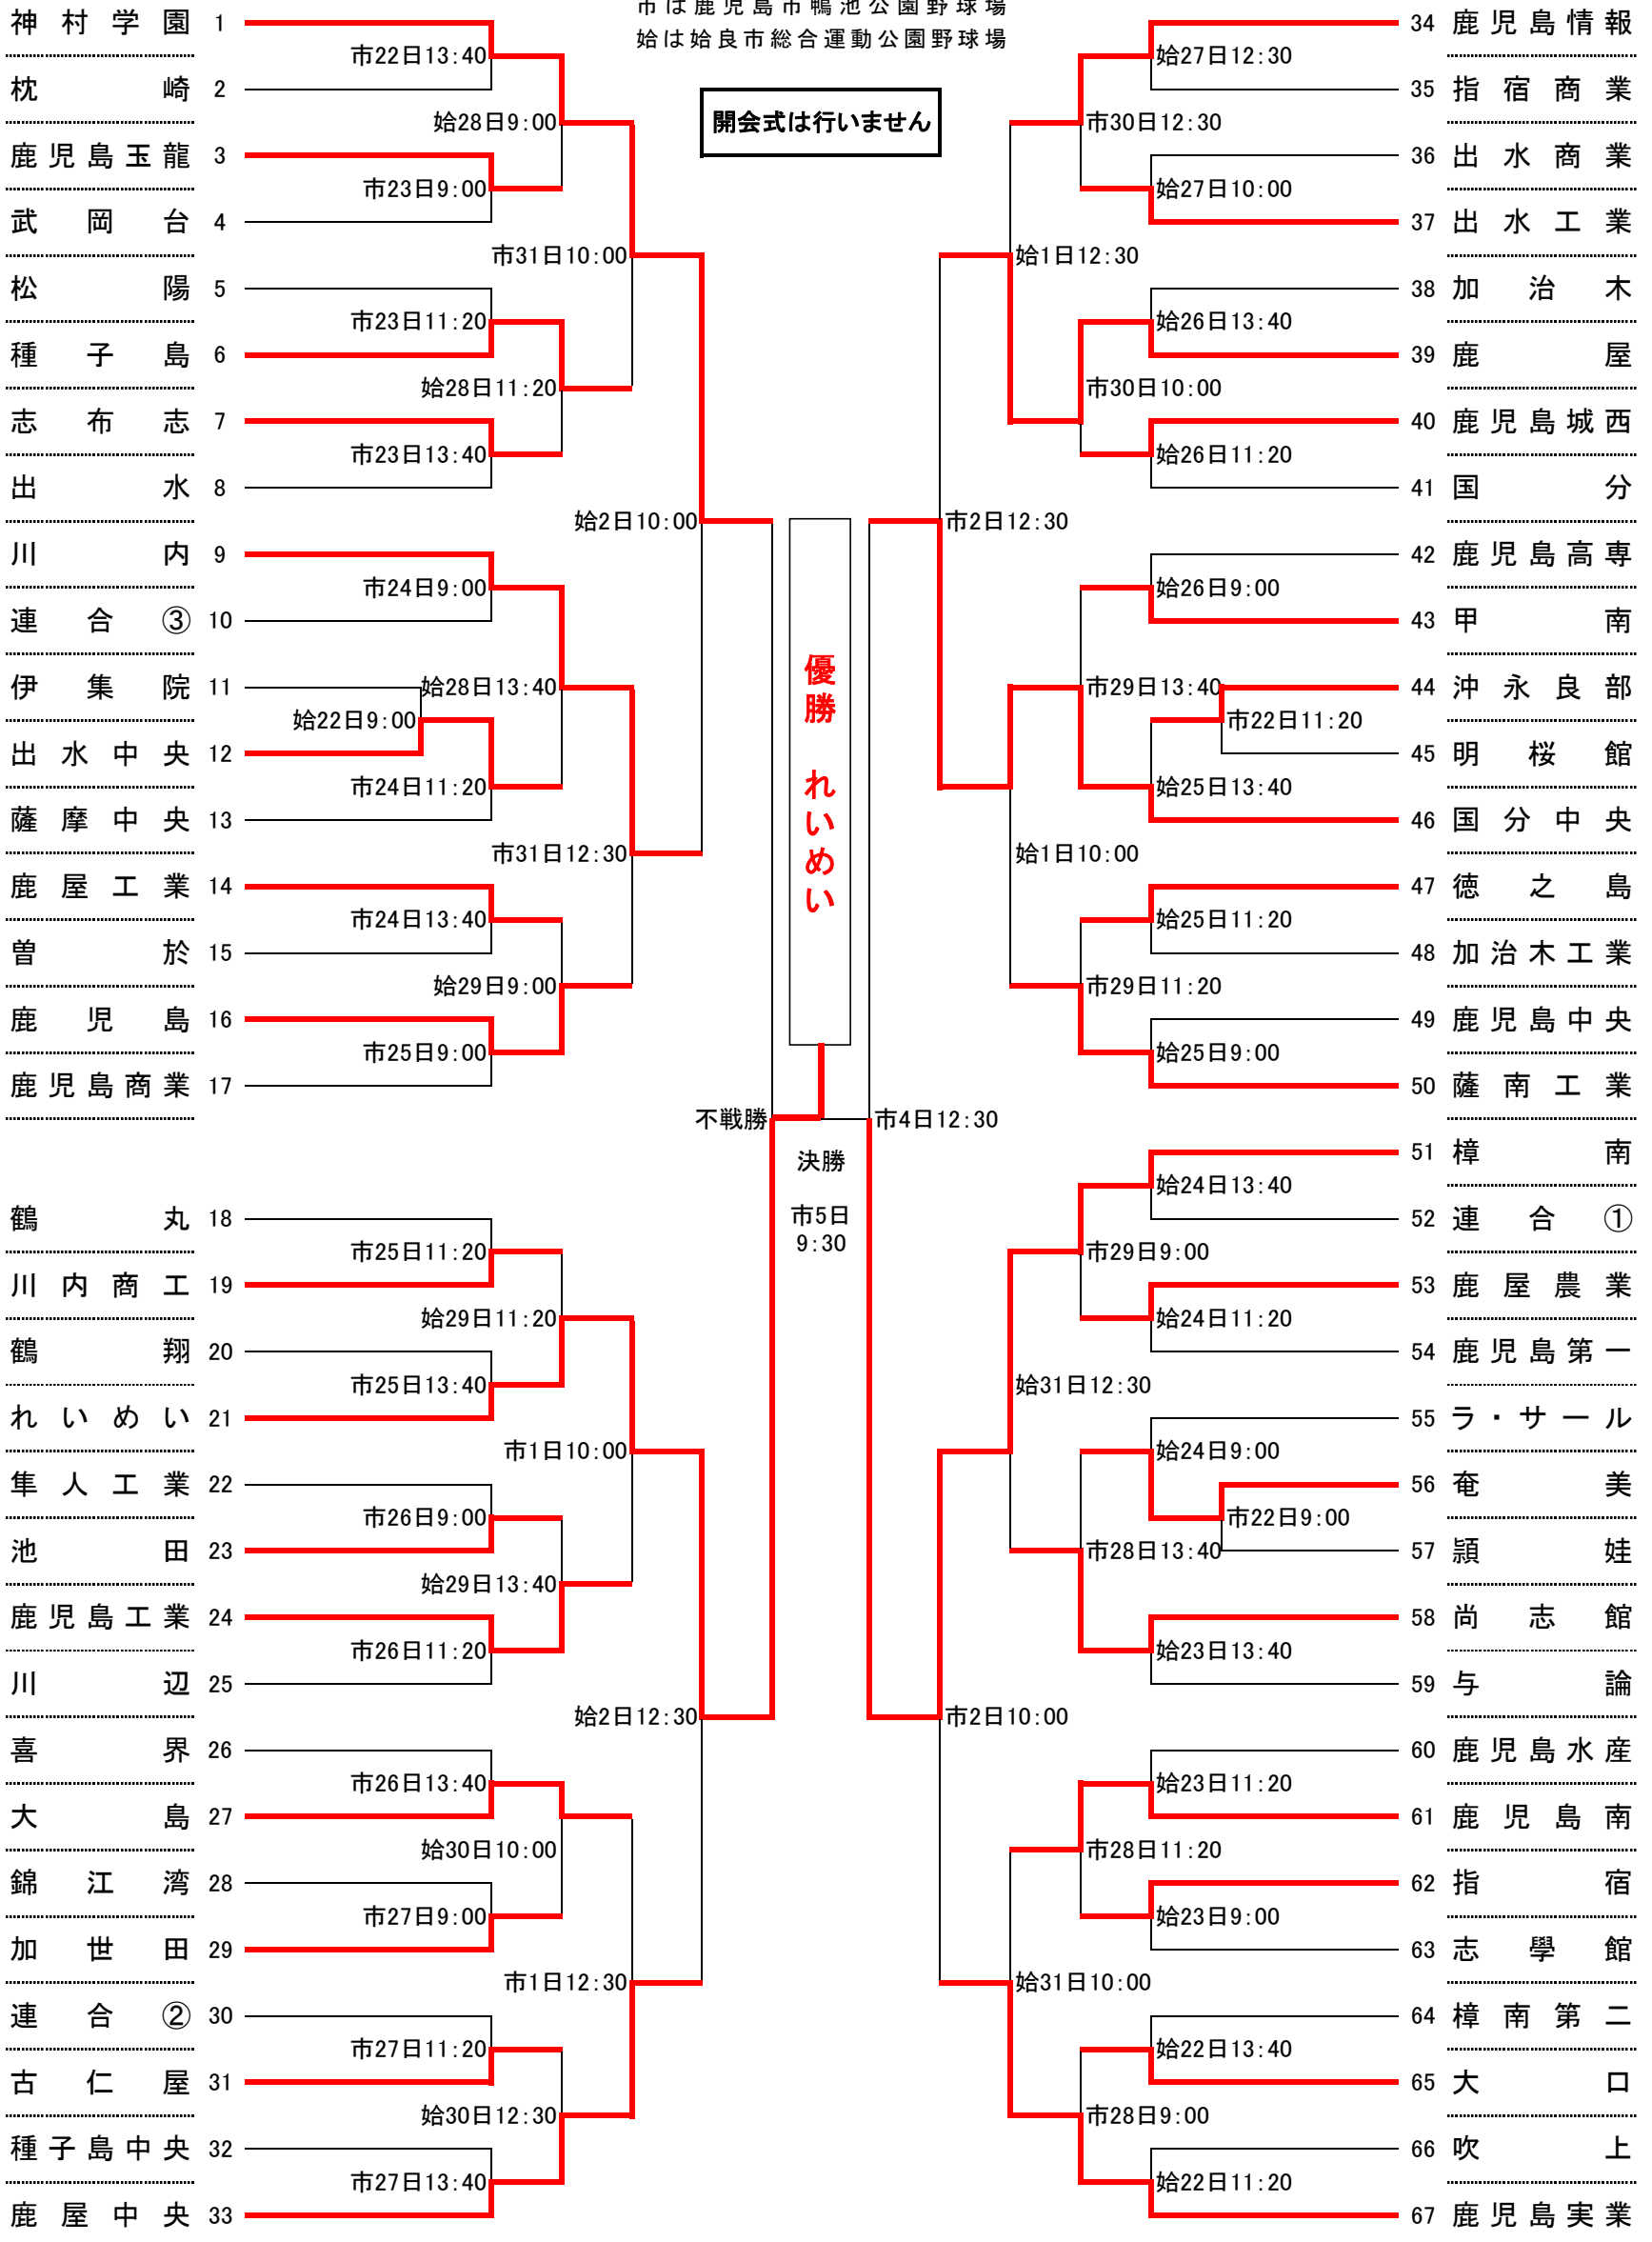

# 第142回九州地区高等学校野球大会鹿児島県予選組合せ表

平成30年3月21日(水)~4月5日(木)〈雨天順延〉 於:鴨池市民球場・始良市野球場

準決勝前日は休養日

市は鹿児島市鴨池公園野球場

始は始良市総合運動公園野球場

連合① 鹿児島東・開陽・修学館・特別支援・加世田常潤・市来農芸・串木野

連合② 川薩清修館・蒲生

連合③ 霧島・串良商業・屋久島