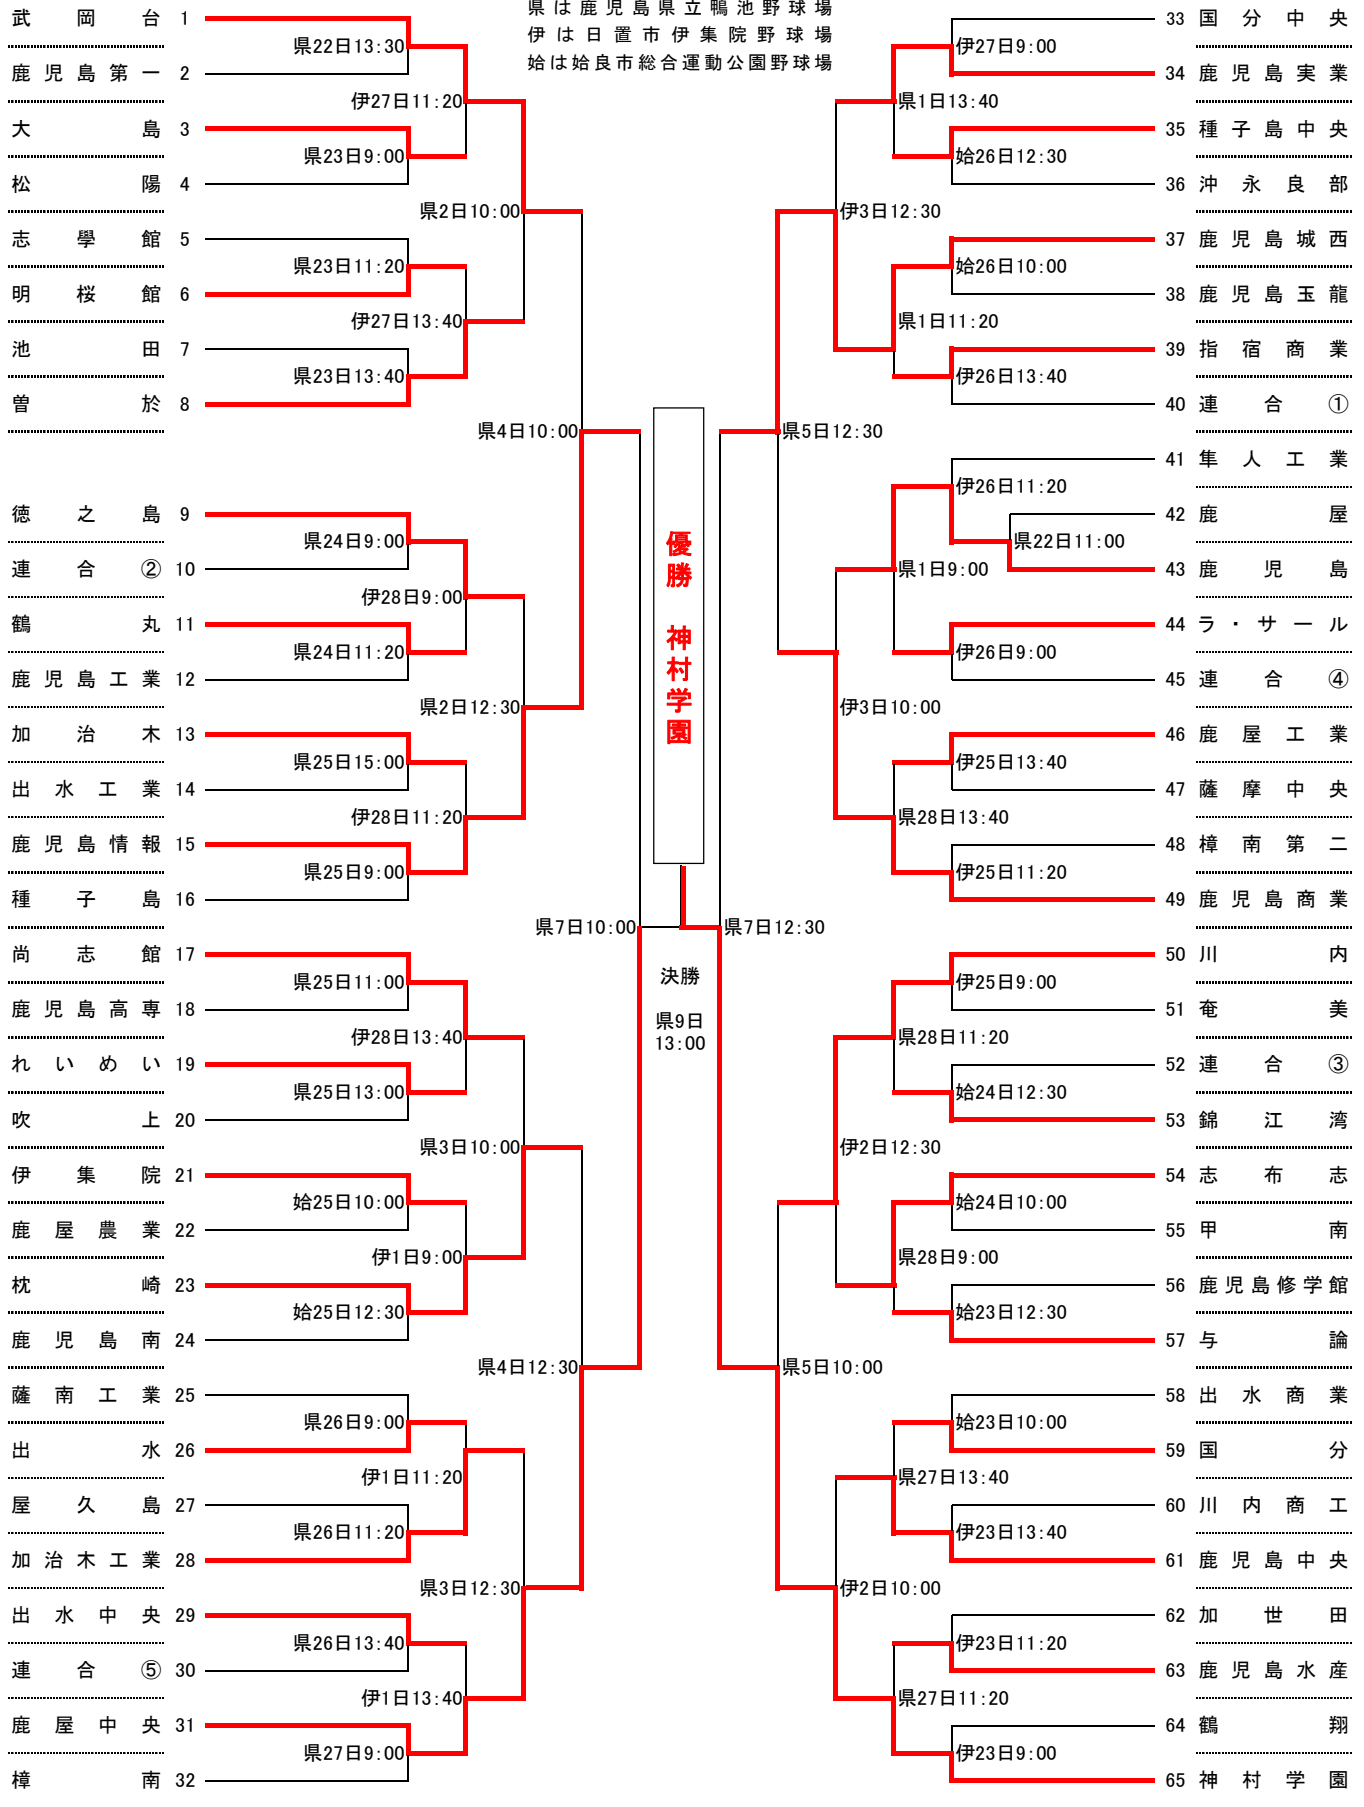

第143回九州地区高等学校野球大会鹿児島県予選組合せ表

平成30年9月22日(土)～10月9日(火)(雨天順延) 於: 県立鴨池球場・伊集院野球場・始良市野球場

準決勝前日は休養日

県は鹿児島県立鴨池野球場
伊は日置市伊集院野球場
始は始良市総合運動公園野球場

開会式 9月22日(土) 9:30 県立鴨池球場<雨天時 鹿児島市鴨池公園多目的屋内運動場>

選手宣誓 国分中央 高校 主将 桑原 航汰 (くわはら こうた) 君