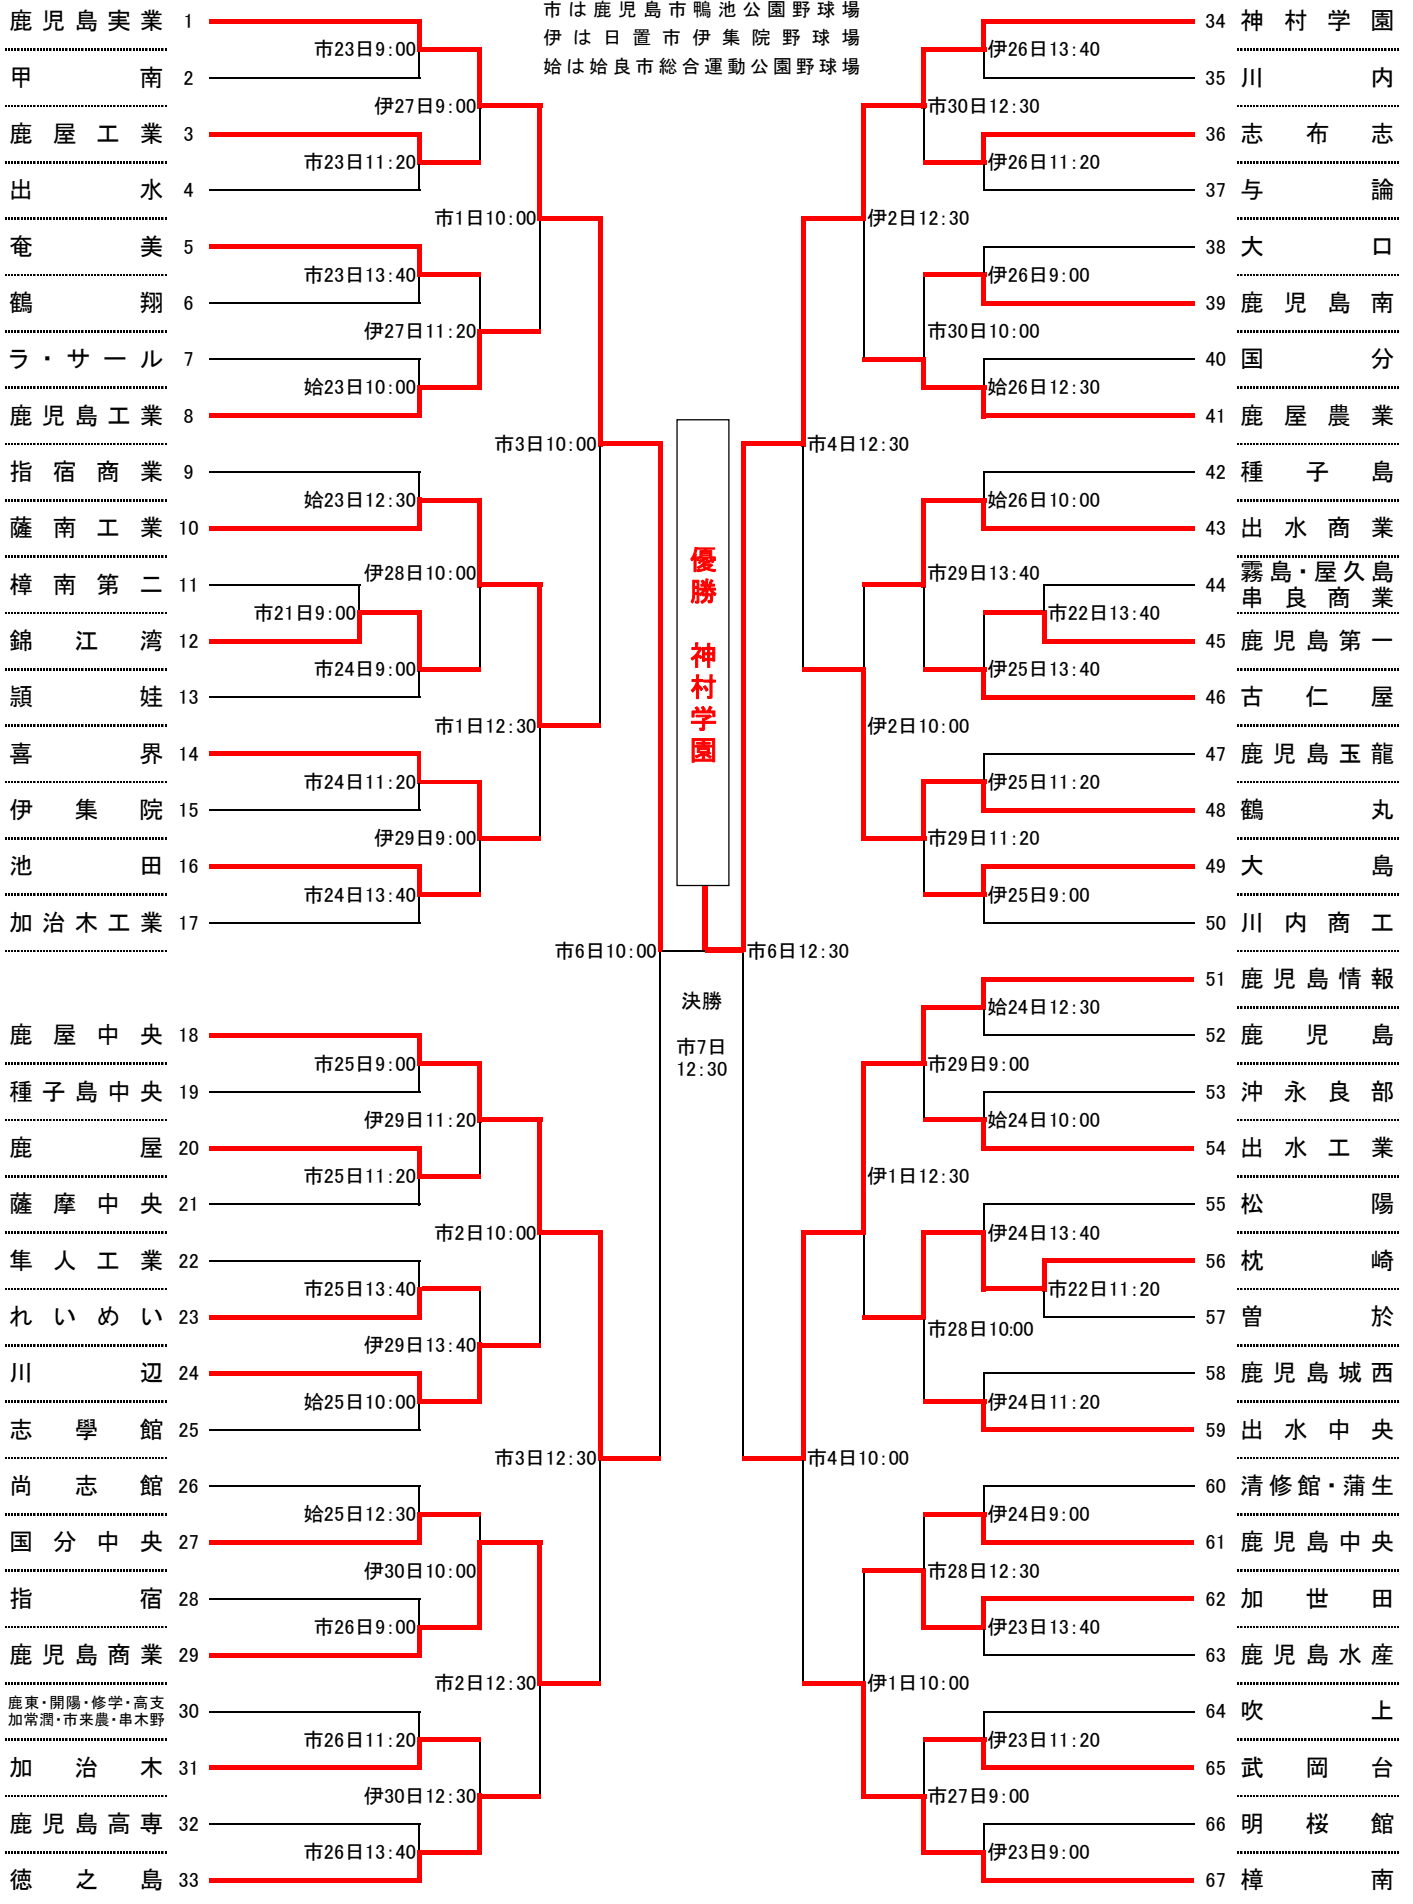

# 第141回九州地区高等学校野球大会鹿児島県予選組合せ表

平成29年9月21日(木)～10月7日(土)(雨天順延) 於:鴨池市民球場・伊集院野球場・始良市野球場

準決勝前日は休養日

市は鹿児島市鴨池公園野球場  
伊は日置市伊集院野球場  
始は始良市総合運動公園野球場

開会式は行いません。