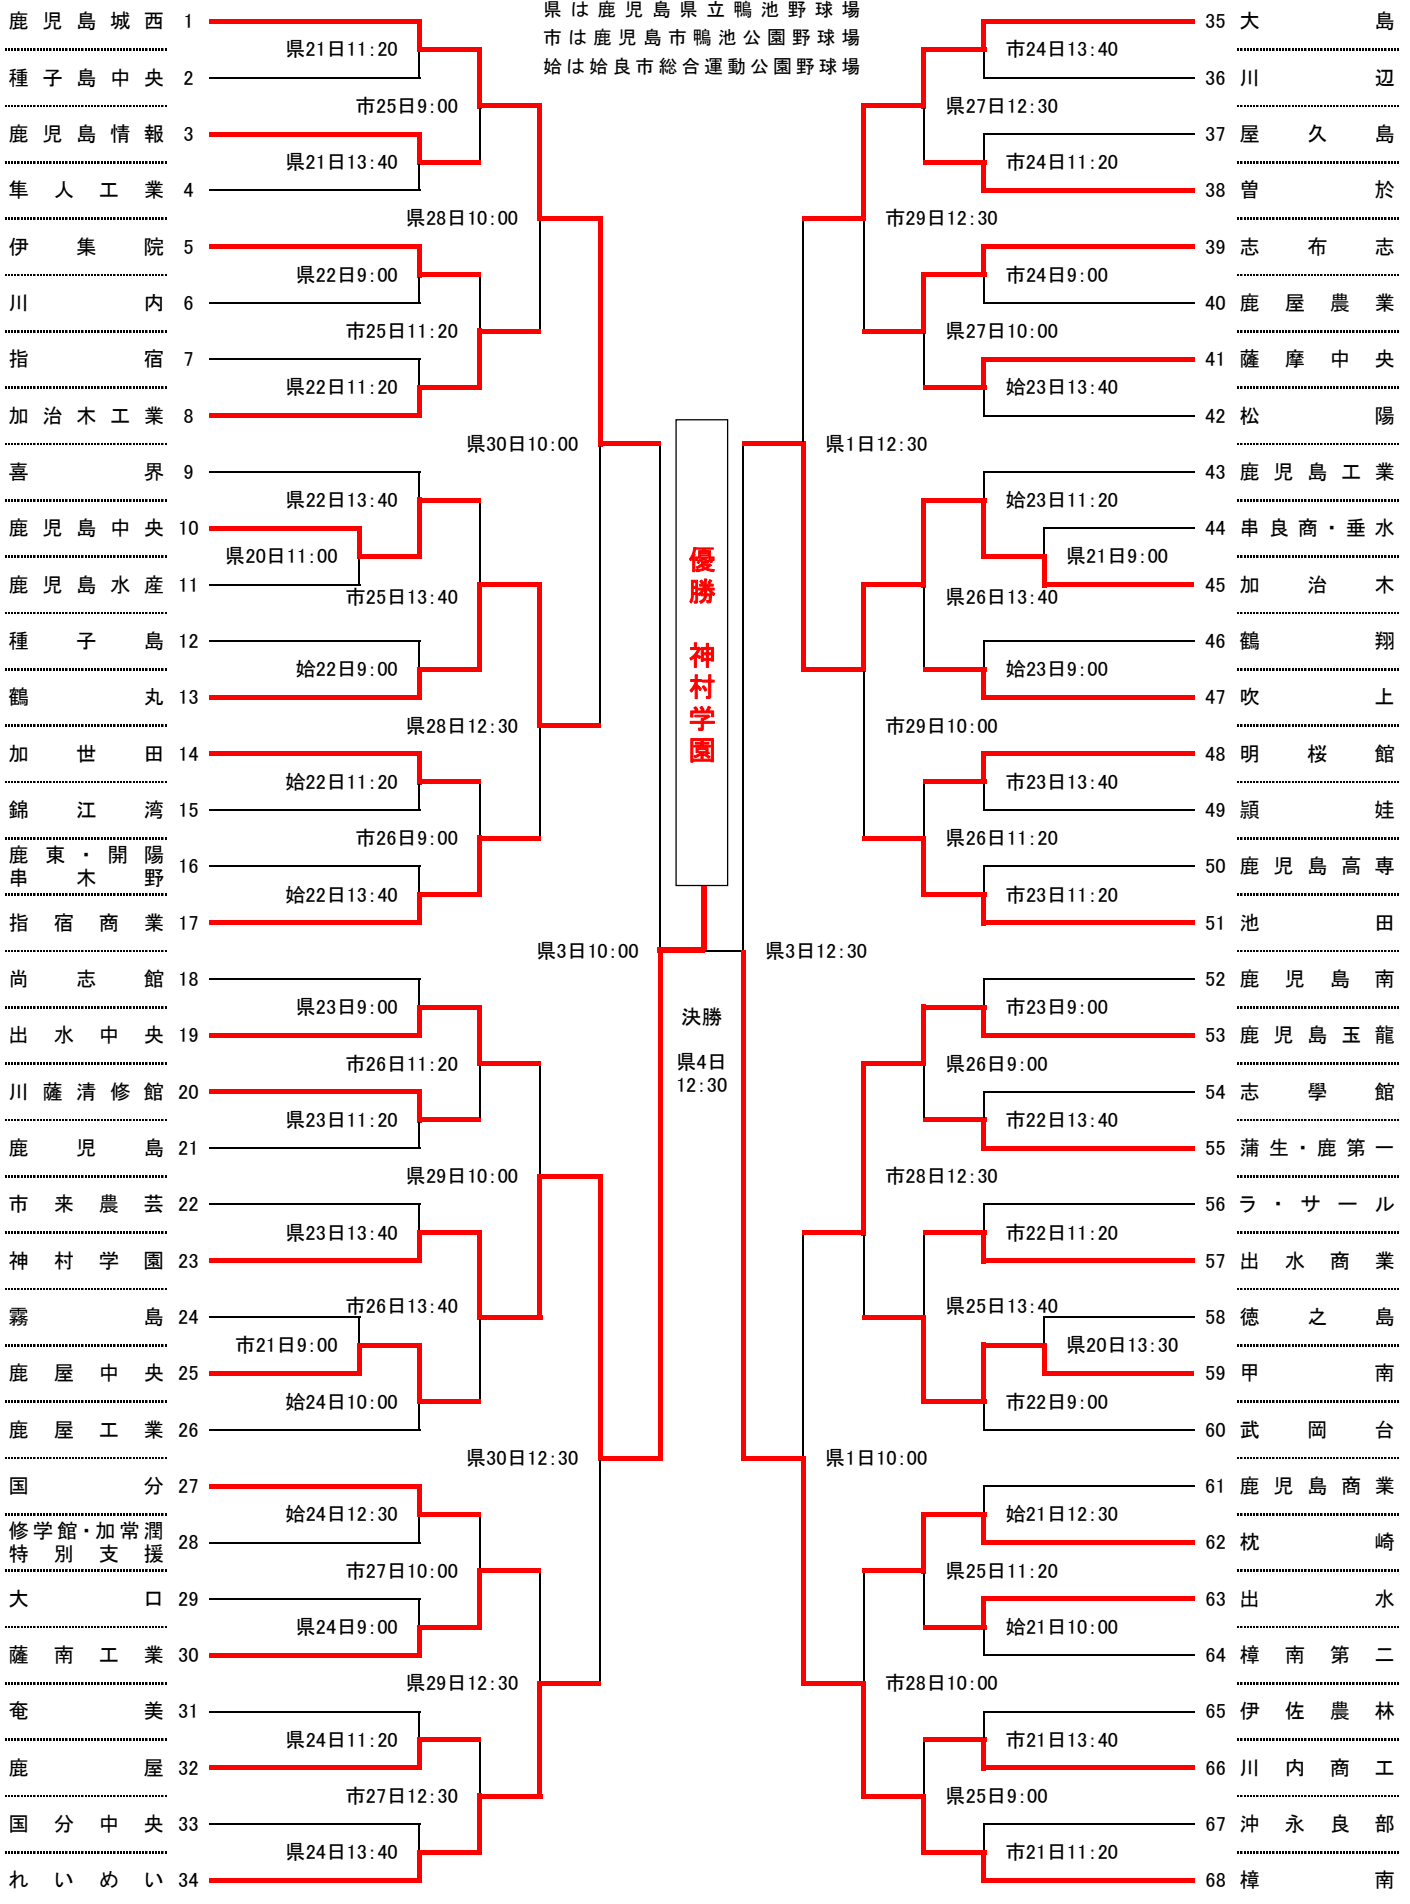

第138回九州地区高等学校野球大会鹿児島県予選組合せ表

平成28年3月20日(日)~4月3日(日)〈雨天順延〉 於: 県立鴨池球場・鴨池市民球場・始良市野球場

準決勝前日は休養日

県は鹿児島県立鴨池野球場
市は鹿児島市鴨池公園野球場
始は始良市総合運動公園野球場

開会式 3月 20日(日) 9:30 県立鴨池球場<雨天時 県立鴨池球場屋外運動場>
選手宣誓